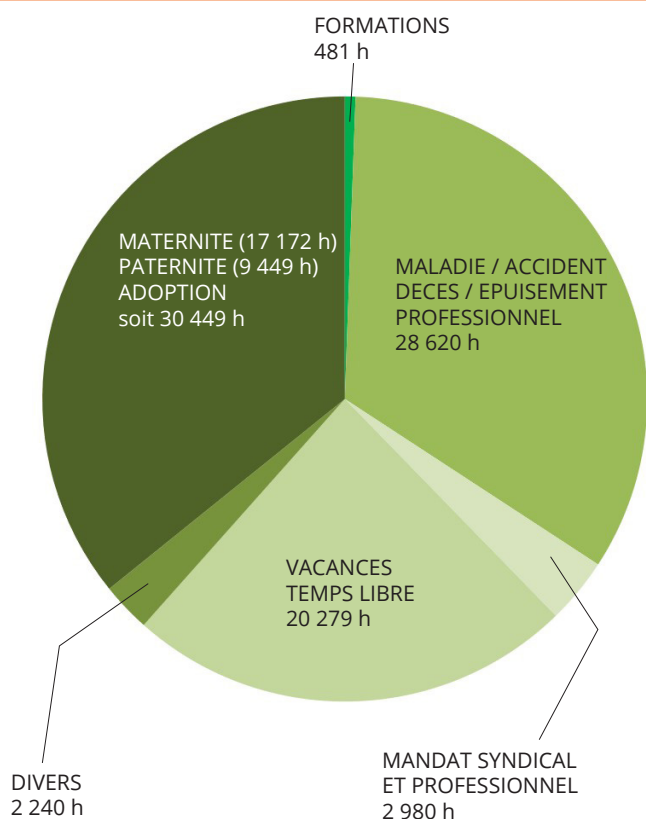

L'année 2023 du

1809

agriculteurs/trices adhérents/tes

619

utilisateurs/trices

85 067h

NOMBRE D'HEURES ET D'UTILISATEURS PAR MOTIFS :

327

agriculteurs/trices remplacés/ées pendant les vacances estivales (juin à août)

96%

des exploitants sont satisfaits de leur remplacement

44%

de l'activité ELIORESO GE

323

salariés

26

CDI

27%

de nos salariés sont des femmes

21%

sont étudiants

48%

de nos salariés ont moins de 25 ans

Dans toutes les productions :