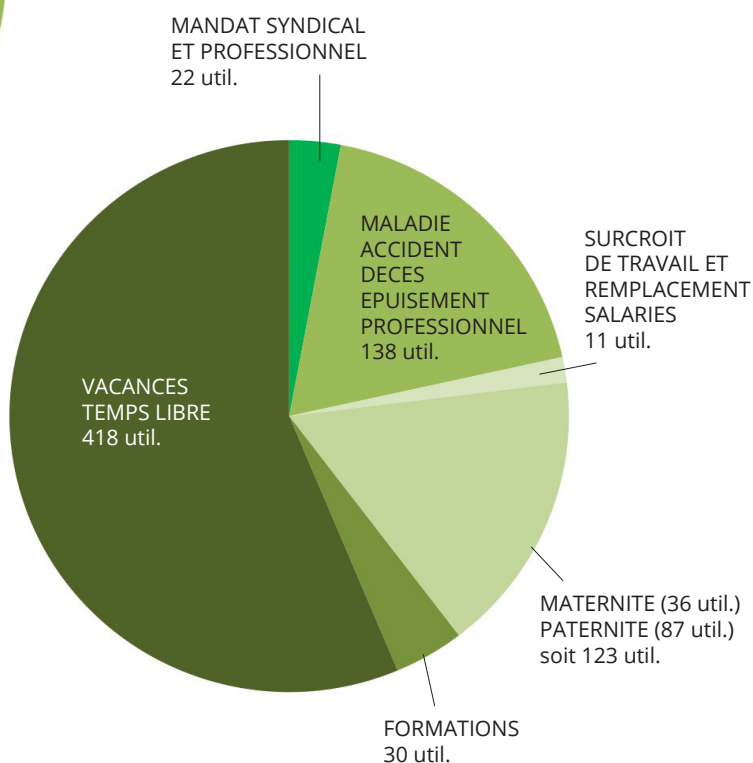

L'année 2023 du

1809

agriculteurs/trices adhérents/tes

619

utilisateurs/trices

85 067h

NOMBRE D'HEURES ET D'UTILISATEURS PAR MOTIFS :

327

agriculteurs/trices remplacés/ées pendant les vacances estivales (juin à août)

96%

des exploitants sont satisfaits de leur remplacement

44%

de l'activité ELIORESO GE

323

salariés

26