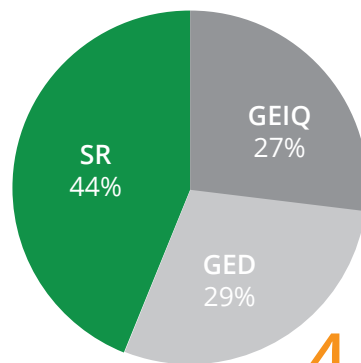

L'année 2023 du

1809

agriculteurs/trices adhérents/tes

619

utilisateurs/trices

85 067h

NOMBRE D'HEURES ET D'UTILISATEURS PAR MOTIFS :

327

agriculteurs/trices remplacés/ées pendant les vacances estivales (juin à août)

96%

des exploitants sont satisfaits de leur remplacement

44%

de l'activité ELIORESO GE

323

salariés

26